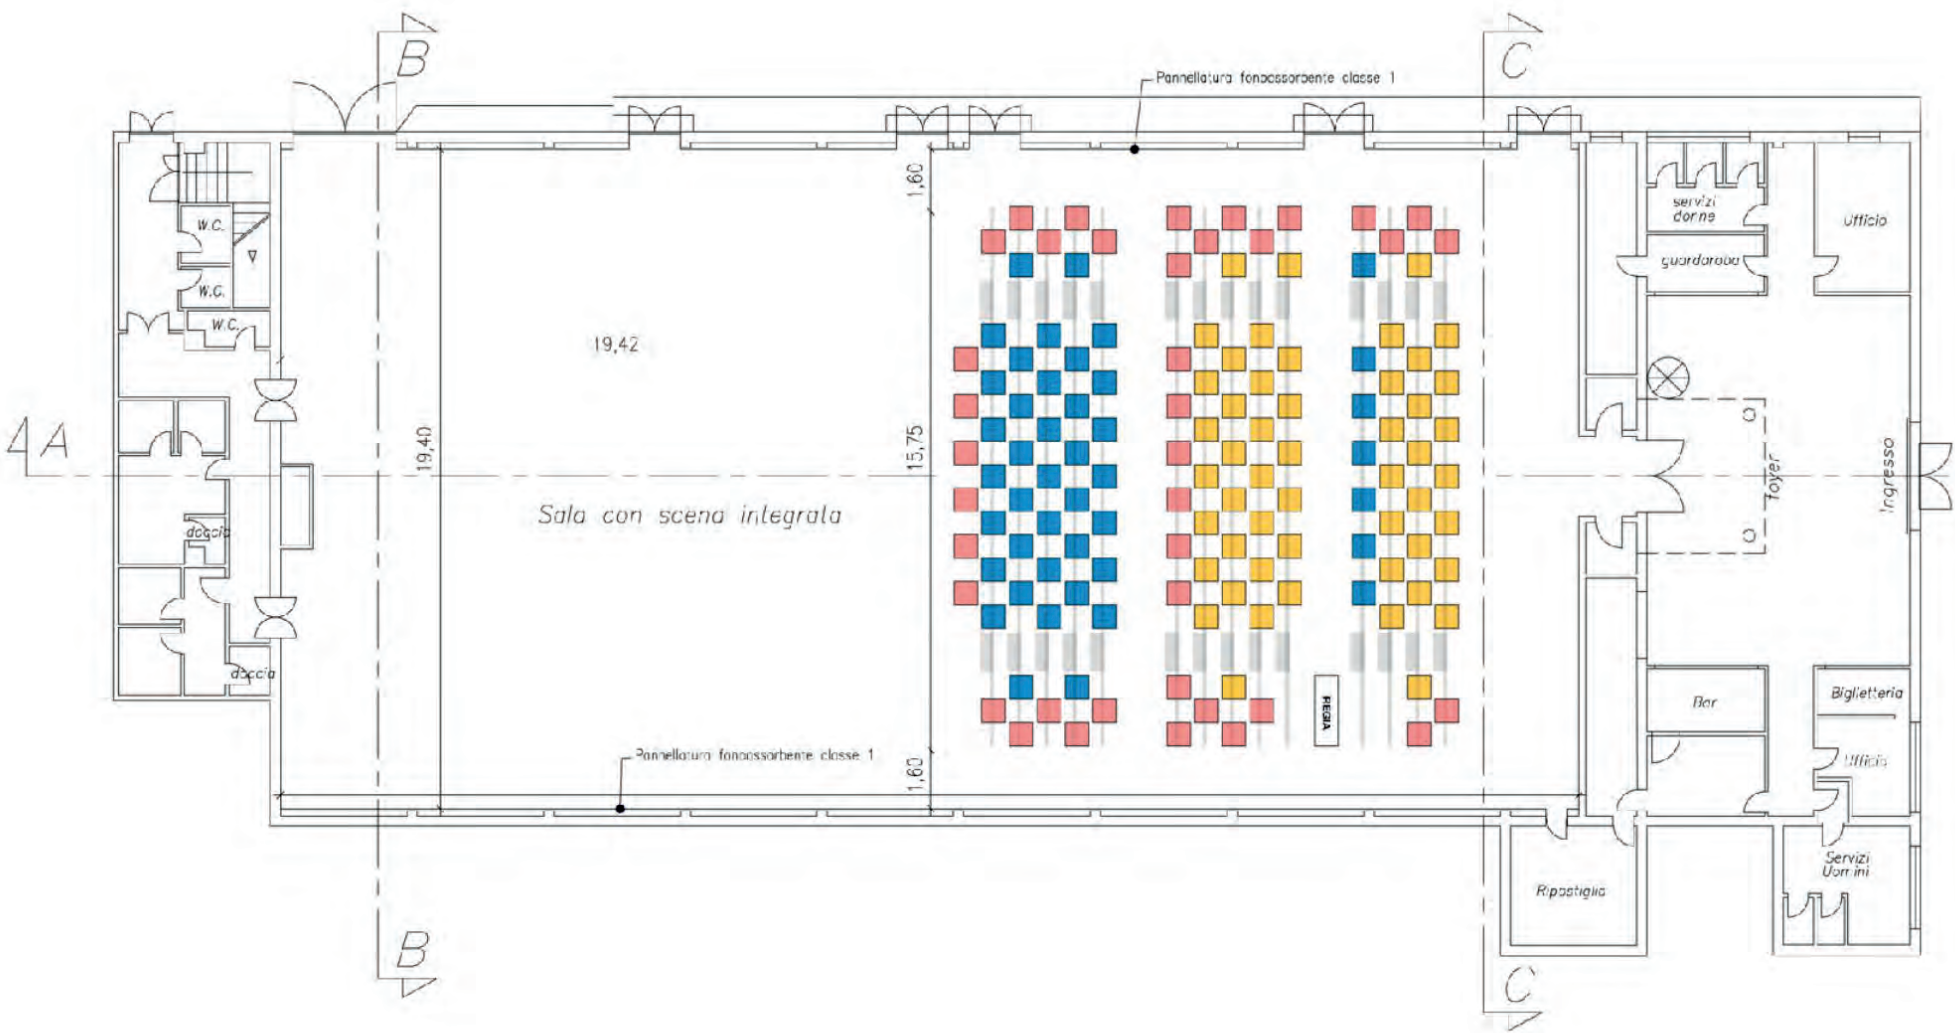

1 B

1 B15

- poltrone con seduta reclinabile rivestimento rosa platea
- poltrona con seduta fissa rivestimento rosa platea
- poltrone con seduta fissa rivestimento vecchio

capienza massima possibile
134 posti